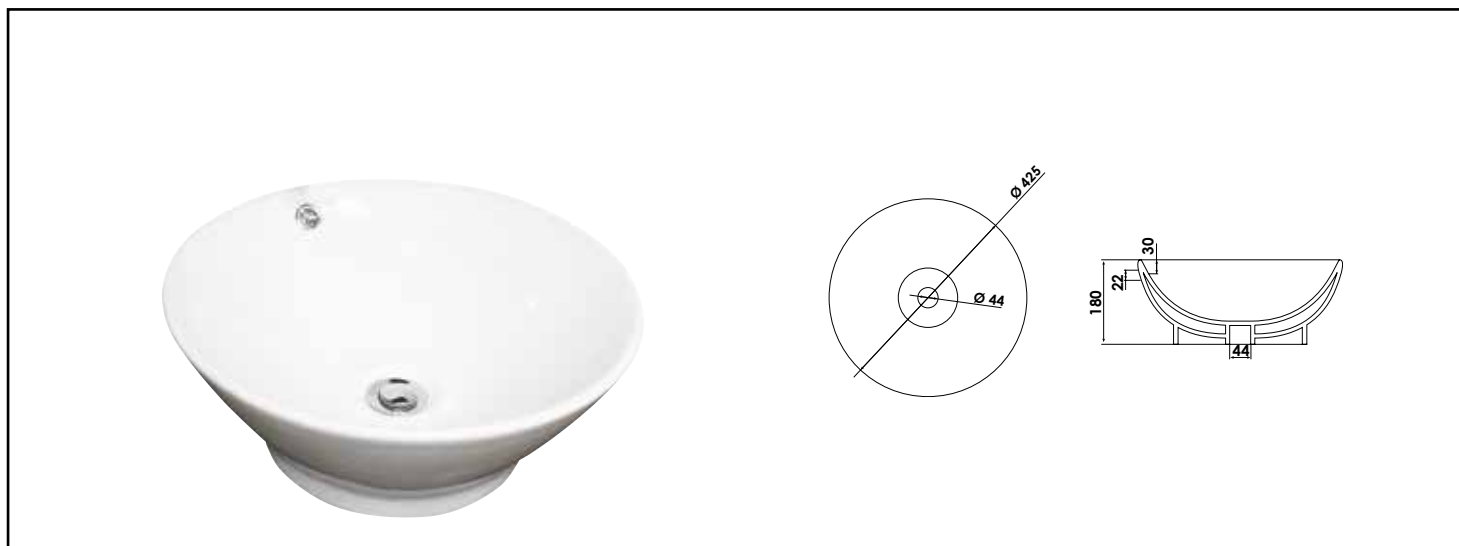

## VASQUE RONDE BORDS ÉVASÉS À POSER - Ø42,5 CM X HAUT. 18 CM - CÉRAMIQUE BLANCHE

### CARACTÉRISTIQUES

Vasque à poser ronde aux bords évasés  
Céramique blanche  
Dimensions : diamètre : 42,5 cm x hauteur hors-tout : 18 cm  
Vasque sans trou de robinetterie  
Pour robinetterie réhaussée  
Trop plein intégré  
Vendu sans robinetterie, ni vidage